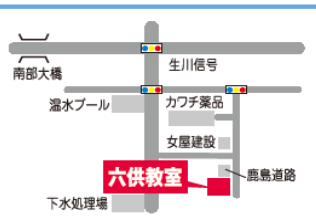

期講習

7/23(土)
START!

この夏、自分
を変える！

が始まるよ！

六供教室

るうと専門

☎027-223-8107

前橋市六供町1113-1